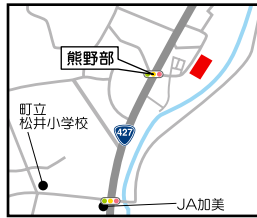

会員紹介

加美電機 株式会社

ATMやタッチパネル、携帯電話等のプリント基板の実装を行っております。

各種電子回路実装基板製造
LED照明の開発・製造・販売

所在地：加美区熊野部223-13
代表者：池田 一
営業時間：午前8時10分～午後5時10分
電話番号：35-0071
URL：http://www.kamidenki.jp

当社のバッテリー内蔵LED常夜灯『レス球』（レスキュー）が、今年3月の「第20回読者が選ぶネーミング大賞」（日刊工業新聞社）に生活部門で3位に入賞いたしました。

取り外して
懐中電灯にも

レス球 検索

ステップ日原

快適なパソコンライフを
応援します!!!

パソコン（自作機）は、
処理能力も速くてお勧めです!

突然、操作ができなくなってしまった…
大切なデータが壊れてしまった…
インターネットが繋がらない…

直ぐに、ご相談ください!!!

- パソコン修理・販売・メモリ増設等
- インターネットその他の設定・無線LAN設定・LAN配線工事
- CADソフト販売
- ホームページ作成
- 書類作成・データ入力
- パソコン機器関連その他
- パソコン教室（CADやデジカメもOK）

所在地：中区鍛冶屋43-10
代表者：日原 茂樹
電話・FAX：32-1212

(ナチュラル)

バースデープレゼントやお祝事・お返しなどの贈り物にいかがですか!

(木のぬくもりを感じる店内)

大好評

季節のフルーツたっぷりデコレーションケーキ（予約）や焼菓子など多数揃えております。

こっこプリン&こっころーる

生菓子&焼菓子製造・販売

所在地：中区天田195-2
代表者：今中 雄一郎
営業時間：午前10時～午後6時
電話番号：32-3955
定休日：主に月曜日

ご来店
心から
お待ちしております。

ISHIZUKA まごころ サービス

有限会社 石塚モータース

ゆっくりくつろぎながら、条件にあったメニューを提案します。

「お客さまサロン」
整備作業状況が見学できます。

「まごころ
洗車隊」
丁寧に手洗いで洗車いたします。
お客様のニーズにあった各メニューを揃えております

「Zahren」
販売指定店

お車のことならお任せください!
まごころサービスでお応えします。
なんでもお気軽にご相談ください。

近畿運輸局長指定民間車検工場

自動車販売・修理・車検・ドレスアップ用品販売取付け

所在地：中区間子20
代表者：重本 正幸
営業時間：午前8時30分～午後5時30分
電話番号：32-1345

手打ち蕎麦 わすけ 和甫

自慢の手打ち十割そばは、コシが強く、香り、歯ごたえ抜群! そば本来の素朴な味を堪能してください。

欲張りそば (ざる・おろし) 1,250円
※山かけもごさいます。
(一人前で二種類の
お蕎麦が味わえます。)

所在地：中区鍛冶屋765-53
代表者：大橋 正和
営業時間：午前11時～午後7時
電話番号：32-5560
定休日：火曜日

ご来店
心から
お待ちしております。

Cafe Akira Mie (カフェ アキラミー)

モーニング (am8:00~11:00)

アメリカン
タイプ
ワッフルが
自慢!

(ブルーベリーワッフル)

カフェ

所在地：八千代区下野間165
代表者：藤田 明
営業時間：午前8時～午後9時
電話番号：37-0866

グループなどでご利用の場合は、事前にご相談いただければ、料理内容など対応させていただきます。

掲載希望がございましたら、商工会事務局までお申込ください。〈担当：宮内〉