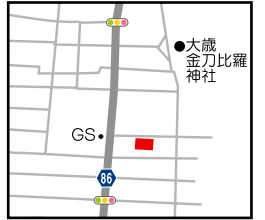

所在地：中区鍛冶屋43-10
代表者：日原 茂樹
電話・FAX：32-1212