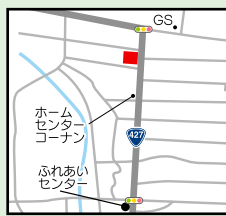

所在地：中区天田195-2
代表者：今中 雄一郎
営業時間：午前10時～午後6時
電話番号：32-3955
定休日：主に月曜日

ご来店
心から
お待ちしております。

ISHIZUKA まごころ サービス

有限会社 石塚モータース

ゆっくりくつろぎながら、条件にあったメニューを提案します。

「お客さまサロン」
整備作業状況が見学できます。

「まごころ
洗車隊」
丁寧に手洗いで洗車いたします。
お客様のニーズにあった各メニューを揃えております